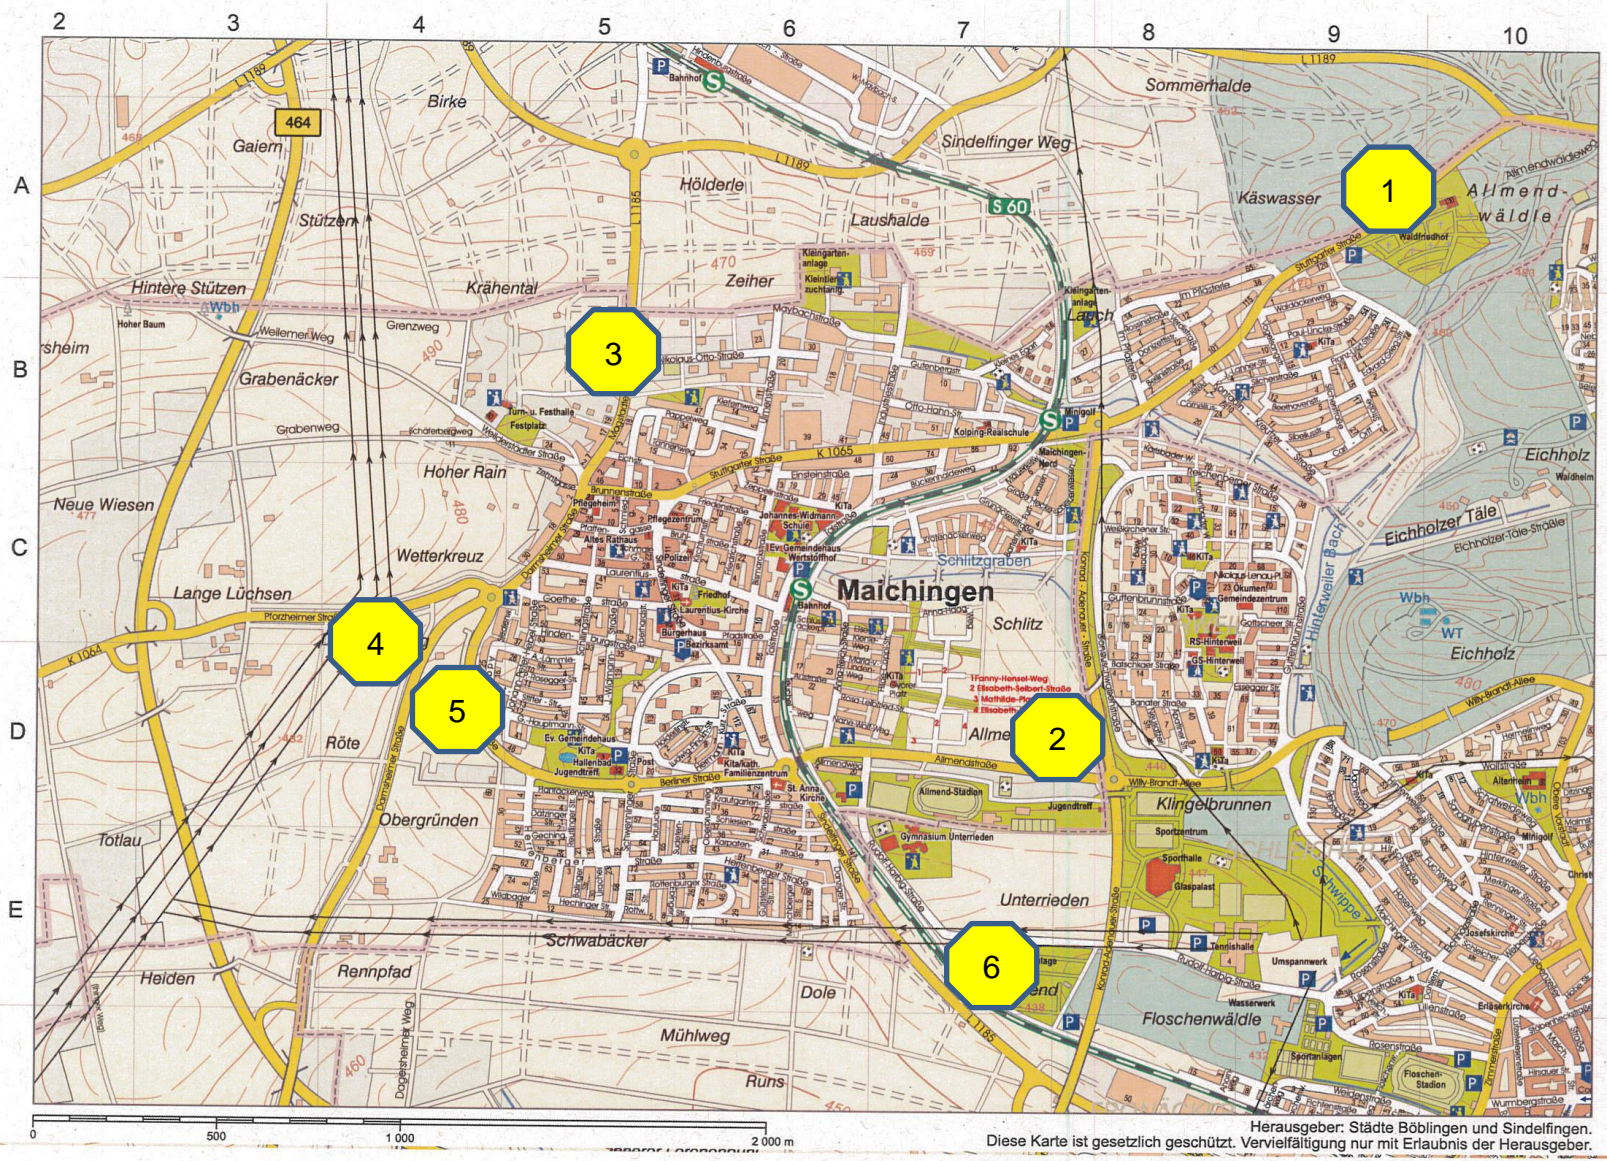

Anlage 1 zu den Nutzungsbestimmungen

Begrüßung/Verabschiedung

- dauerhaft -

**Wechselschild
für Veranstaltungswerbung**

Herausgeber: Städte Böblingen und Sindelfingen.
 Diese Karte ist gesetzlich geschützt. Vervielfältigung nur mit Erlaubnis der Herausgeber.

Legende:

- 1 Standort gegenüber Parkplatz Waldfriedhof
- 2 Standort Allmendäcker II
- 3 Standort Fahrtrichtung Magstadt
- 4 KV Fahrtrichtung Grafenau
- 5 KV Fahrtrichtung Darmsheim
- 6 Standort Sindelfinger Straße/Fronäckerstraße